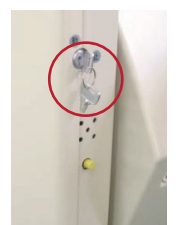

誤操作防止

キースイッチ

鍵を引き抜く事で機械を動かない様にすることができます。

設置条件

コンセントが必要です
充電器用 1個
呼び送りスイッチ用 2個
充電器増設時は必要個数必要となります。
※コンセントの位置は階段周辺で無くても問題ありません。

体重 92kg以下

屋内

使用環境温度 0~40°C内

階段幅75cm以上
※場合によっては手すりを取り外す事もあります。

設置できない階段の種類

- 強度が低い階段
- 階段の踏み面 凸凹した階段
- 踏み面の広さがバラバラ

レール角度 0~53度