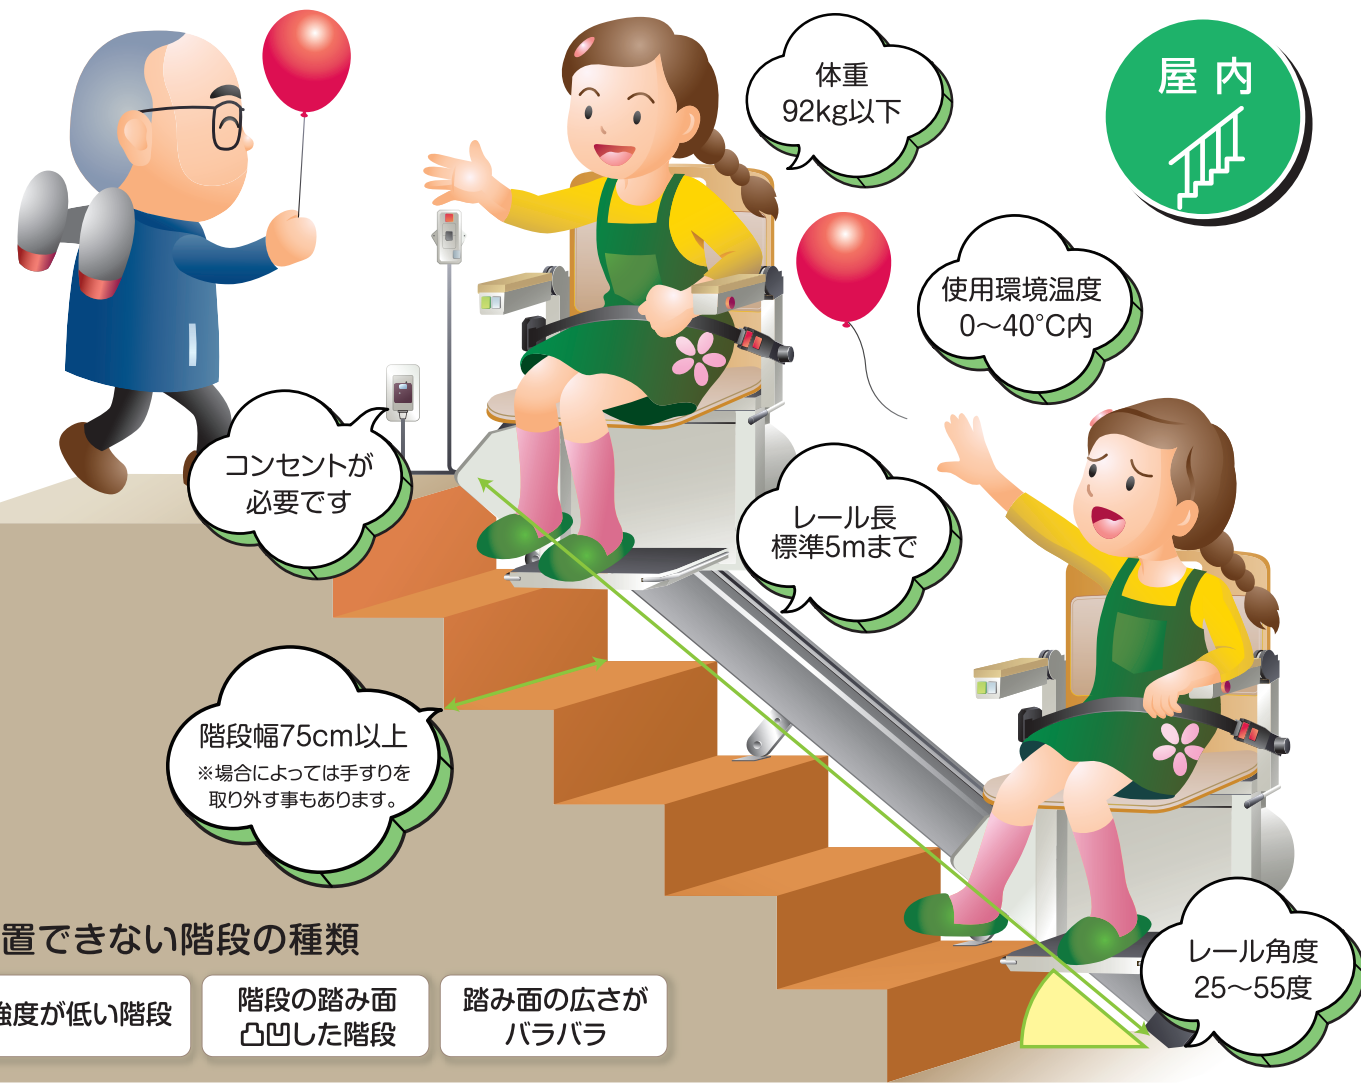

非常停止スイッチ

非常時の停止ボタン

誤操作防止

カード式キースイッチ

カードを引き抜く事で機械を動かさない様にする事ができます。

状態表示機能

製品の状態を番号でお知らせします。

座面回転

[昇降時]

[55度回転時]

[90度回転時]

上階側で安全に乗り降りができる様に座面を回転させる事ができます。
(写真はSEC9SH)

安心停止機能

イスにはさまざまなセンサーが取付けられ、衝突によるケガや故障を防ぐために、万一の場合は機械停止する様に設定されています。

シートベルト

固定式シートベルト(調節可能式)を使用しています。

追加仕様

レールが廊下にはみ出さないように設置したい。

折りたたみレール仕様に機能を追加します。

肘掛けが丸状のため、立ち上がり力が入らないから広くしたい。

幅広の肘掛けに変更することができます。

設置できない階段の種類

- 強度が低い階段
- 階段の踏み面凸凹した階段
- 踏み面の広さがバラバラ

標準5mのレールでは短いため長くしたい。