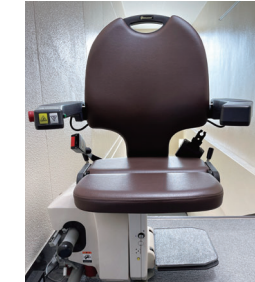

バッテリーの残量と製品の状態をお知らせします。

座面回転

[昇降時]

[45度回転時]

[90度回転時]

上階側で安全に乗り降り出来る様に座面を回転させる事ができます。

安心停止機能

イスにはさまざまなセンサーが取付けられ、衝突によるケガや故障を防ぐために、万一の場合は機械停止する様に設定されています。