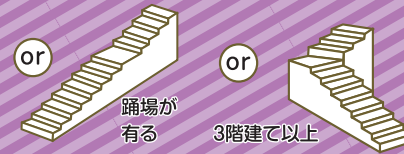

昇助くん 曲線階段タイプ NRE9

(曲がり階段タイプ)

型式適合認定品

※P1参照