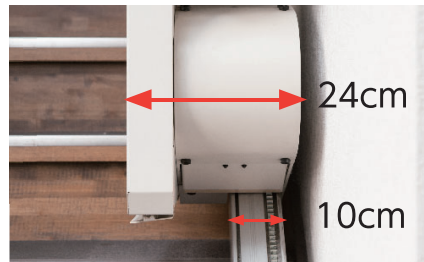

コンパクト収納

※ 壁からのレール設置寸法、収納寸法は共に最薄。