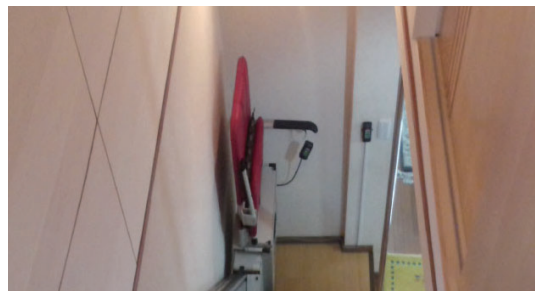

【住宅】

突然の交通事故、それ以来1階での生活になりました。階段昇降機を設置して10年ぶりに2階にある子供たちの部屋を掃除してあげる事が出来ました。