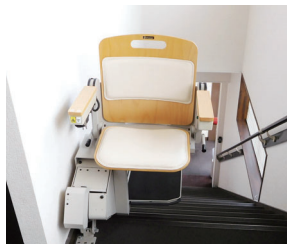

上階側で安全に乗り降りができる様に座面を回転させる事ができます。
(写真はSEC9SH)

安心停止機能

イスにはさまざまなセンサーが取付けられ、衝突によるケガや故障を防ぐために、万一の場合は機械停止する様に設定されています。