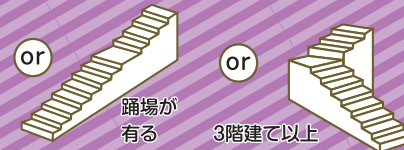

ただし、ご購入後の再改造はできません。

事前に図面や
取扱説明書を見てみたい。

こちらのQRコードより
ご覧いただく
ことができます。

その他にも
・呼戻しスイッチ追加
・ロング足載せ台
・足ベルト
・足のせ台折りたたみレバー等
さまざまな追加仕様をご用意しておりますので、詳しくは弊社までご連絡ください。

昇助くん 曲線階段タイプ NR09

(屋外用曲がり階段タイプ)

型式適合認定品

※P1参照