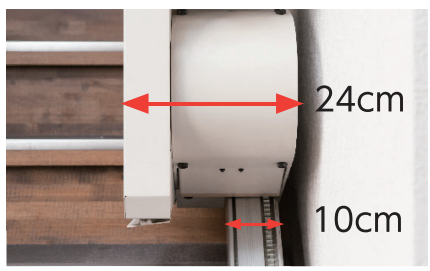

コンパクト収納

※ 壁からのレール設置寸法、収納寸法は共に最薄。

簡単操作

操作スイッチ

- ・有線式リモコンスイッチ
- ・押し続けている時だけ動く安全設計
- ・スイッチの取付は左右どちらも設定可能

呼び送りスイッチ

椅子の呼び送りを行ないます。

非常停止スイッチ

非常時の停止ボタン

誤操作防止

カード式キースイッチ

カードを引き抜く事で機械を動かない様にすることができます。

設置条件

- 屋内
- 体重 92kg以下
- 使用環境温度 0~40°C内
- コンセントが必要です
- 階段幅75cm以上 ※場合によっては手すりを取り外す事もあります。
- レール長 標準5mまで
- レール角度 25~55度

設置できない階段の種類

- 強度が低い階段
- 階段の踏み面 凸凹した階段
- 踏み面の広さがバラバラ

状態表示機能

製品の状態を番号でお知らせします。

座面回転

[昇降時]

[55度回転時]

[90度回転時]

上階側で安全に乗り降り出来る様に座面を回転させる事ができます。
(写真はSEC9SH)

安心停止機能

イスにはさまざまなセンサーが取付けられ、衝突によるケガや故障を防ぐために、万一の場合は機械停止する様に設定されています。

シートベルト

固定式シートベルト(調節可能式)を使用しています。

追加仕様

レールが廊下にはみ出さないように設置したい。

折りたたみレール仕様に機能を追加します。

操作スイッチを肘掛けに固定させたい。

操作スイッチ 固定ベルト取付

標準5mのレールでは短いため長くしたい。

総距離10mまで延長させることができます。

事前に図面や取扱説明書を見てみたい。

こちらのQRコードよりご覧いただくことができます。

他にも

- ・音声案内
- ・ロング足載せ台
- ・足ベルト
- ・足のせ台折りたたみレバー等

さまざまな追加仕様をご用意しておりますので、詳しくは弊社までご連絡ください。