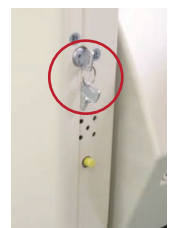

簡単操作

操作スイッチ

- ・有線式リモコンスイッチ
- ・押し続けている時だけ動く安全設計
- ・スイッチの取付は左右どちらも設定可能

呼び送りスイッチ

充電式無線リモコンを使って椅子の呼び送りをを行います。(標準2個付属)

非常停止スイッチ

非常時の停止ボタン

誤操作防止