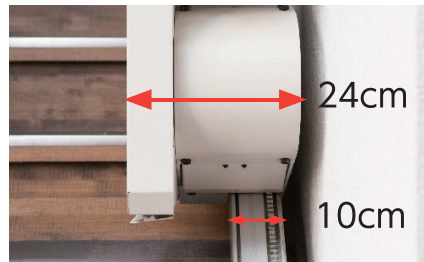

昇助くん 直線階段タイプ SEC9SH (木製イスタップ)

型式適合認定品

※P1参照

木目が暖かみをかもし出す
イスを木製にした家具調モデル

ゆっくりスタート ゆっくりストップ

操作ボタンを押すとゆっくり動き始め、操作ボタンを離すとゆっくり止まります。

コンパクト収納

※ 壁からのレール設置寸法、収納寸法は共に最薄。