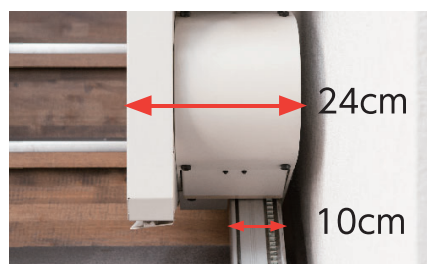

操作ボタンを押すとゆっくり動き始め、操作ボタンを離すとゆっくり止まります。

コンパクト収納

※ 壁からのレール設置寸法、収納寸法は共に最薄。

簡単操作

操作スイッチ

- ・有線式リモコンスイッチ
- ・押し続けている時だけ動く安全設計
- ・スイッチの取付は左右どちらも設定可能

呼び送りスイッチ

椅子の呼び送りを行ないます。