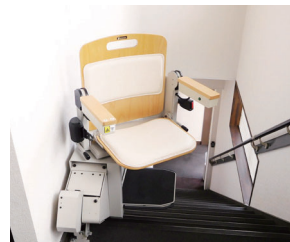

キースイッチ

鍵を引き抜く事で機械を動かない様にすることができます。

状態表示機能

製品の状態を番号でお知らせします。

座面回転

[昇降時]

[55度回転時]

[90度回転時]