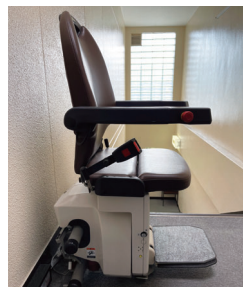

設置できない階段の種類

- 強度が低い階段
- 階段の踏み面 凸凹した階段
- 踏み面の広さがバラバラ

レール角度 0~53度

状態表示機能

バッテリーの残量と製品の状態をお知らせします。

座面回転

[昇降時]

[45度回転時]