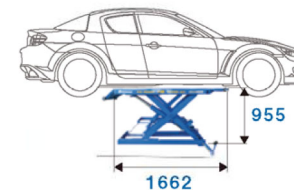

##### 幅広い車両での使用が可能

テーブル外幅1850mm、テーブル長さは前後の乗り込みプレートにて3段階に変化させる事ができ、軽乗用車からミニバンまで幅広い車両の積載が可能。

※フレームで受ける車両には対応していません。

軽乗用車などに最適

普通乗用車に最適

大型のミニバンなどに最適