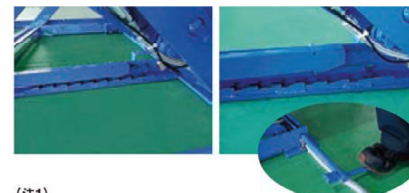

安心してご使用頂く為の安全機能

■安全機能1

機械式降下止め装置

万一に備え降下止め爪は上昇時自動ロック。

下降時には下降ペダルで解除する。【降下止め解除検知機能付】^(注1)