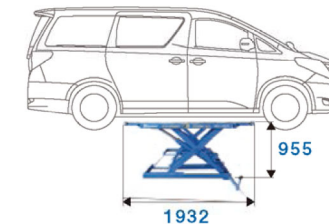

##### 幅広い車両での使用が可能

テーブル外幅1850mm、テーブル長さは前後の乗り込みプレートにて3段階に変化させる事ができ、軽乗用車からミニバンまで幅広い車両の積載が可能。

※フレームで受ける車両には対応していません。

軽乗用車などに最適

普通乗用車に最適

大型のミニバンなどに最適