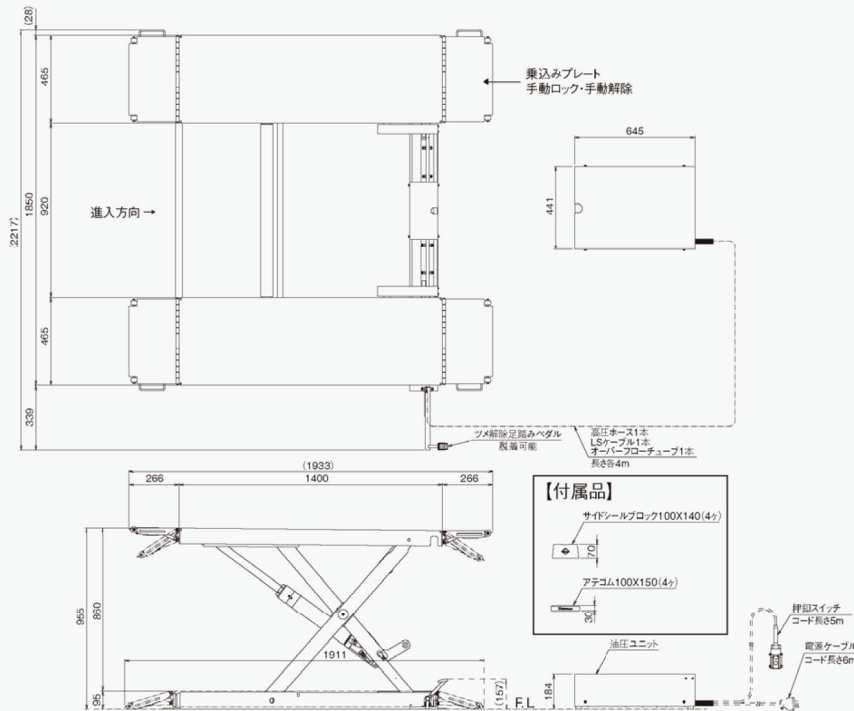

型式	NTL25
能力	2,500kg
揚程	860mm
最低テーブル高さ	95mm
最高テーブル高さ	955mm
上昇時間(2500kg負荷時)	約23秒(50Hz)
	約20秒(60Hz)
下降時間(2500kg負荷時)	約16秒
電源	3相AC200V
モータ	1.5kW 4P(5分定格)

駆動方法	電動油圧式
操作方法	押釦スイッチ
操作電圧	AC24V
総油量	5ℓ(ISO VG32 油圧作動油)
自重	本体 530kg
	油圧ユニット 40kg
降下止めツメ解除	足踏みペダル(手動)
固定方法	オールアンカー(ACC-1620)
改造対応	ガソリンスタンド仕様
	ペダル位置左側仕様

※洗車にはご使用いただけません。

TL ティーエルリボーン

Reborn

日本 ● 品質

●カタログに記載されている製品の仕様は改良のため予告なく変更することがあります。

http://bishamon.co.jp E-mail:sales@bishamon.co.jp
〒444-1394 本社 愛知県高浜市本郷町四丁目3番地21 tel.0566-53-1126 fax.0566-53-1844
〒146-0083 東京 東京都大田区千鳥2丁目2番12号 tel.03-3759-9722 fax.03-3759-9723
〒537-0002 大阪 大阪府大阪市東成区深江南2丁目3番22号 tel.06-6747-7617 fax.06-6747-7618

その他要害商標 仙台・前橋・広島・坂出・福岡

お問い合わせ窓口のご案内

アフターサービス に関するお問い合わせ ☎0120-823-010 ※相互転送対応いたしてありません。 設置 修理 メンテナンス support@bishamon.co.jp	ご購入 に関するお問い合わせ ☎0566-53-1126 ※相互転送対応いたしてありません。 納期 価格 カタログ依頼 改造 sales@bishamon.co.jp

受付時間:8:00~12:00 12:50~17:00(土・日・祝日・年末年始・夏季休暇を除く)

NTL-2006-3-1000DAT

[タイヤ交換専用リフト]