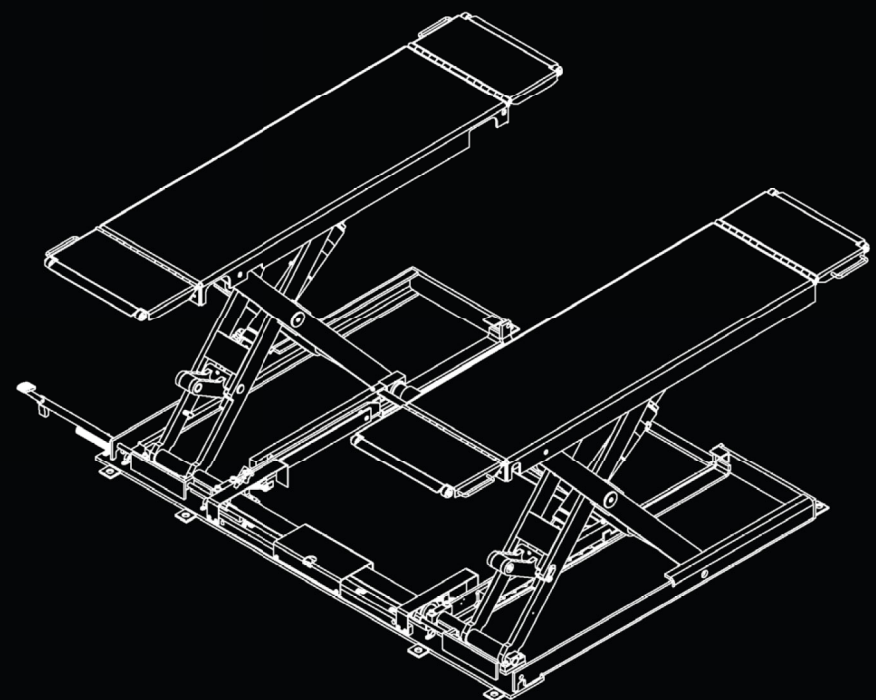

型式	NTL25
能力	2,500kg
揚程	860mm
最低テーブル高さ	95mm
最高テーブル高さ	955mm
上昇時間(2500kg負荷時)	約23秒(50Hz)
	約20秒(60Hz)
下降時間(2500kg負荷時)	約16秒
電源	3相AC200V
モータ	1.5kW 4P(5分定格)

駆動方法	電動油圧式
操作方法	押釦スイッチ
操作電圧	AC24V
総油量	5ℓ(ISO VG32 油圧作動油)
自重	本体 530kg
	油圧ユニット 40kg
降下止めツメ解除	足踏みペダル(手動)
固定方法	オールアンカー(ACC-1620)
改造対応	ガソリンスタンド仕様
	ペダル位置左側仕様

※洗車にはご使用いただけません。

TL ティーエルリボーン

Reborn

日本 ● 品質

●カタログに記載されている製品の仕様は改良のため予告なく変更することがあります。

http://bishamon.co.jp E-mail:sales@bishamon.co.jp
〒444-1394 本社 愛知県高浜市本郷町四丁目3番地21 tel.0566-53-1126 fax.0566-53-1844
〒146-0083 東京 東京都大田区千鳥2丁目2番12号 tel.03-3759-9722 fax.03-3759-9723
〒537-0002 大阪 大阪府大阪市東成区深江南2丁目3番22号 tel.06-6747-7617 fax.06-6747-7618

その他要害商標 仙台・前橋・広島・坂出・福岡

お問い合わせ窓口のご案内

アフターサービス に関するお問い合わせ ☎0120-823-010 ※相互転送対応いたしてありません。 設置 修理 メンテナンス support@bishamon.co.jp	ご購入 に関するお問い合わせ ☎0566-53-1126 ※相互転送対応いたしてありません。 納期 価格 カタログ依頼 改造 sales@bishamon.co.jp

受付時間:8:00~12:00 12:50~17:00(土・日・祝日・年末年始・夏季休暇を除く)

NTL-2006-3-1000DAT

[タイヤ交換専用リフト]