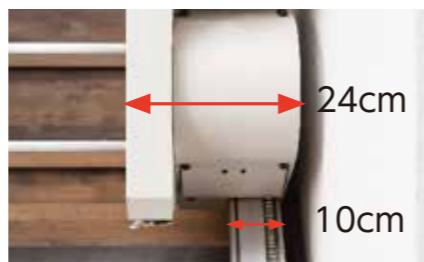

コンパクト収納

※ 壁からのレール設置寸法、収納寸法は共に最薄。