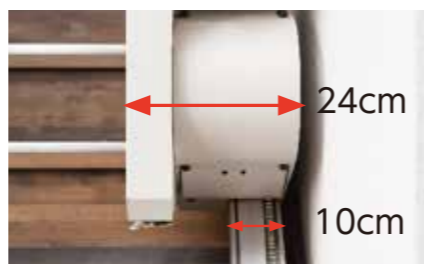

コンパクト収納

※ 壁からのレール設置寸法、収納寸法は共に最薄。

簡単操作

操作スイッチ

- ・肘掛け一带の操作スイッチ
- ・押し続けている時だけ動く安全設計
- ・スイッチの取付は左右どちらも設定可能

呼び送りスイッチ

椅子の呼び送りを行ないます。

非常停止スイッチ
非常時の停止ボタン

誤操作防止

キースイッチ

鍵を引き抜く事で機械を動かない様にすることができます。