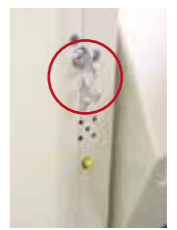

昇助くん 曲線階段タイプ NRE9

(曲がり階段タイプ)

型式適合認定品

※P1参照

「どんな曲がりにも対応」
できる究極モデル

シートカラー: ● ブラウン ● キャメル

ゆっくりスタート ゆっくりストップ

操作ボタンを押すとゆっくり動き始め、操作ボタンを離すとゆっくり止まります。

充電式

充電式12Vバッテリーを2個使用しています。標準は充電1箇所です。

音声案内

音声による案内を行います。

簡単操作

操作スイッチ

- ・有線リモコンスイッチ
- ・押し続けている時だけ動く安全設計
- ・スイッチの取付は左右どちらも設定可能

呼び送りスイッチ

充電式無線リモコンを使って椅子の呼び送りをを行います。(標準2個付属)

非常停止スイッチ

非常時の停止ボタン

誤操作防止

キースイッチ

鍵を引き抜く事で機械を動かない様にすることができます。

設置条件

コンセントが必要です
充電器用 1個
呼び送りスイッチ用 2個
充電器増設時は必要個数必要となります。
※コンセントの位置は階段周辺で無くても問題ありません。

体重 92kg以下

屋内

使用環境温度 0~40°C内

階段幅75cm以上
※場合によっては手すりを取り外す事もあります。

強度が低い階段
階段の踏み面 凸凹した階段
踏み面の広さがバラバラ

レール角度 0~53度

状態表示機能

バッテリーの残量と製品の状態をお知らせします。

座面回転

[昇降時]

[45度回転時]

[90度回転時]

上階側で安全に乗り降り出来る様に座面を回転させる事ができます。

安心停止機能

イスにはさまざまなセンサーが取付けられ、衝突によるケガや故障を防ぐために、万一の場合は機械停止する様に設定されています。

シートベルト

固定式シートベルト(調節可能式)を使用しています。

追加仕様

レールが廊下にはみ出さないように設置したい。

折りたたみレール仕様に機能を追加します。

各階で充電できるようにして欲しい。

充電器を追加できます。

ただし、ご購入後の再改造はできません。

一日の使用回数が多くバッテリーの持ちに不安があります。

バッテリーを4個に増設

できます。ただし、ご購入後の再改造はできません。

事前に図面や取扱説明書を見てみたい。

こちらのQRコードよりご覧いただくことができます。

その他にも
・呼戻しスイッチ追加
・ロング足載せ台
・足ベルト
・足のせ台折りたたみレバー等
さまざまな追加仕様をご用意しておりますので、詳しくは弊社までご連絡ください。