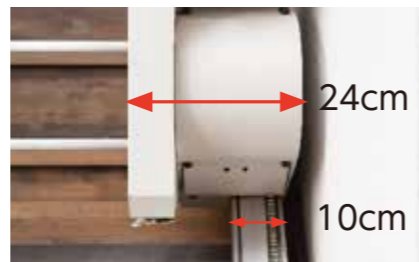

昇助くん 直線階段タイプ SEO9

(屋外用)

型式適合認定品

※P1参照

屋外への設置可能タイプ

ゆっくりスタート ゆっくりストップ

操作ボタンを押すとゆっくり動き始め、操作ボタンを離すとゆっくり止まります。

コンパクト収納

※ 壁からのレール設置寸法、収納寸法は共に最薄。

状態表示機能

製品の状態を番号でお知らせします。

座面回転

[昇降時]

[55度回転時]

[90度回転時]

上階側で安全に乗り降りができる様に座面を回転させる事ができます。
(写真はSEC9SH)

安心停止機能

イスにはさまざまなセンサーが取り付けられ、衝突によるケガや故障を防ぐために、万一の場合は機械停止する様に設定されています。

シートベルト

固定式シートベルト(調節可能式)を使用しています。

シートカバー (付属品)

簡単操作

操作スイッチ

- ・有線リモコンスイッチ
- ・押し続けている時だけ動く安全設計
- ・スイッチの取付は左右どちらも設定可能

呼び送りスイッチ

椅子の呼び送りを行ないます。

非常停止スイッチ

非常時の停止ボタン

誤操作防止

カード式キースイッチ

カードを引き抜く事で機械を動かさない様にする事ができます。

設置条件

屋外

体重 92kg以下

使用環境温度 0~40°C内

コンセントが必要です

階段幅75cm以上
※場合によっては手すりを取り外す事もあります。

レール長 標準5mまで

階段角度 25~55度

設置できない階段の種類

- 強度が低い階段
- 階段の踏み面 凸凹した階段
- 踏み面の広さがバラバラ

追加仕様

レールが廊下にはみ出さないように設置したい。

折りたたみレール仕様に機能を追加します。

一人で操作する事が難しいので介助してあげたい。

有線式操作スイッチ

を取付けて、安全に操作していただけます。

標準5mのレールでは短いので長くしたい。

総距離10mまで延長させることができます。

事前に図面や取扱説明書を見てみたい。

こちらのQRコードよりご覧いただくことができます。

その他にも
・ロング足載せ台
・足ベルト
・足のせ台折りたたみレバー等
さまざまな追加仕様をご用意しておりますので、詳しくは弊社までご連絡ください。