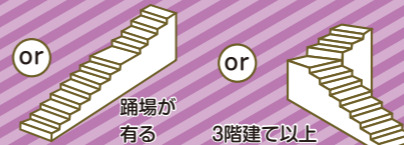

# 昇助くん 曲線階段タイプ NRO9

(屋外用曲がり階段タイプ)

型式適合認定品

※P1参照

屋外への設置可能タイプ

シートカラー: ● ブラウン ● キャメル