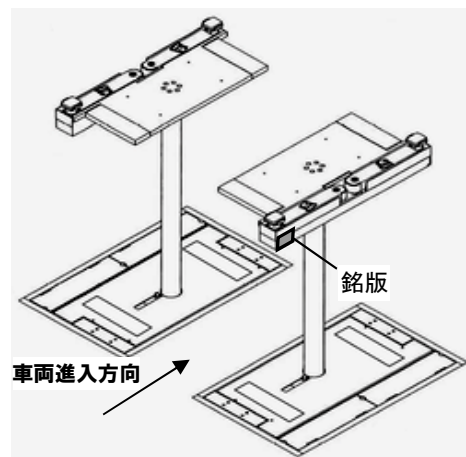

銘版貼付位置 【アルネオ・スペース】

油圧ユニット内蔵機種は
制御ボックス側面にも銘版貼付あり

油圧ユニット別置機種は
ユニットケース正面にも銘版貼付あり

NNZ(AL)25AUSA
進入方向左側受台上面

NNZ30AU
NZK30AU
進入方向左側スライド受台裏面

NNZ30WU・WPU

進入方向左側受台上面

NNZ30KAU・KAUJ・KAUBN
NNZ32PUAJ・PUAJR
NNZ25KAUB
進入方向右側受台側面

NNZ30WPUR
NNZW30WPUH
進入方向左側受台側面

NNZ30AUP
進入方向右側スライド受台裏面

NNZ40WP
進入方向左側受台側面・ユニットケース正面下側