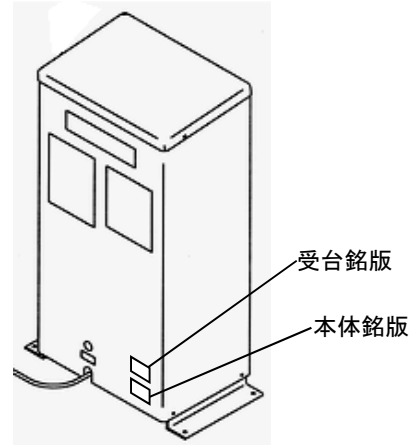

銘版貼付位置 【アルネオ・スペース】

油圧ユニット内蔵機種は
制御ボックス側面にも銘版貼付あり

油圧ユニット別置機種は
ユニットケース正面にも銘版貼付あり

NNZ(AL)25AUSA
進入方向左側受台上面

NNZ30AU
NZK30AU
進入方向左側スライド受台裏面

NNZ30WU・WPU

進入方向左側受台上面

NNZ30KAU・KAUJ・KAUBN
NNZ32PUAJ・PUAJR
NNZ25KAUB
進入方向右側受台側面

NNZ30WPUR
NNZW30WPUH
進入方向左側受台側面

NNZ30AUP
進入方向右側スライド受台裏面

NNZ40WP
進入方向左側受台側面・ユニットケース正面下側