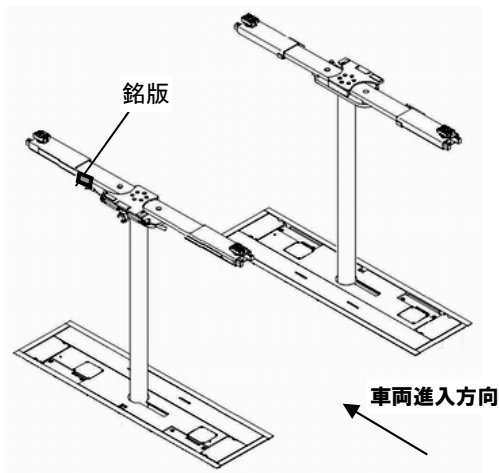

銘版貼付位置 【アルネオ・スペース】

油圧ユニット内蔵機種は
制御ボックス側面にも銘版貼付あり

油圧ユニット別置機種は
ユニットケース正面にも銘版貼付あり

NNZ(AL)25AUSA
進入方向左側受台上面

NNZ30AU
NZK30AU
進入方向左側スライド受台裏面

NNZ30WU・WPU

進入方向左側受台上面

NNZ30KAU・KAUJ・KAUBN
NNZ32PUAJ・PUAJR
NNZ25KAUB
進入方向右側受台側面

NNZ30WPUR
NNZW30WPUH
進入方向左側受台側面

NNZ30AUP
進入方向右側スライド受台裏面

NNZ40WP
進入方向左側受台側面・ユニットケース正面下側