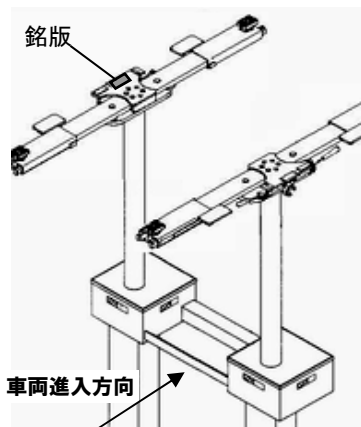

銘版貼付位置 【アルネオ・スペース】

油圧ユニット内蔵機種は
制御ボックス側面にも銘版貼付あり

油圧ユニット別置機種は
ユニットケース正面にも銘版貼付あり

NNZ(AL)25AUSA
進入方向左側受台上面

NNZ30AU
NZK30AU
進入方向左側スライド受台裏面

NNZ30WU・WPU

進入方向左側受台上面

NNZ30KAU・KAUJ・KAUBN
NNZ32PUAJ・PUAJR
NNZ25KAUB
進入方向右側受台側面

NNZ30WPUR
NNZW30WPUH
進入方向左側受台側面

NNZ30AUP
進入方向右側スライド受台裏面

NNZ40WP
進入方向左側受台側面・ユニットケース正面下側