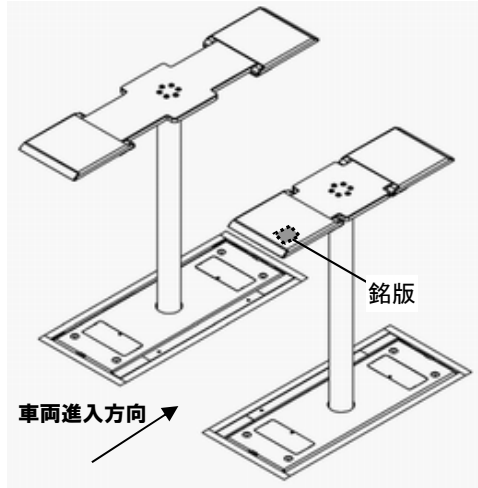

銘版貼付位置 【アルネオ・スペース】

油圧ユニット内蔵機種は
制御ボックス側面にも銘版貼付あり

油圧ユニット別置機種は
ユニットケース正面にも銘版貼付あり

NNZ(AL)25AUSA
進入方向左側受台上面

NNZ30AU
NZK30AU
進入方向左側スライド受台裏面

NNZ30WU・WPU

進入方向左側受台上面

NNZ30KAU・KAUJ・KAUBN
NNZ32PUAJ・PUAJR
NNZ25KAUB
進入方向右側受台側面

NNZ30WPUR
NNZW30WPUH
進入方向左側受台側面

NNZ30AUP
進入方向右側スライド受台裏面

NNZ40WP
進入方向左側受台側面・ユニットケース正面下側