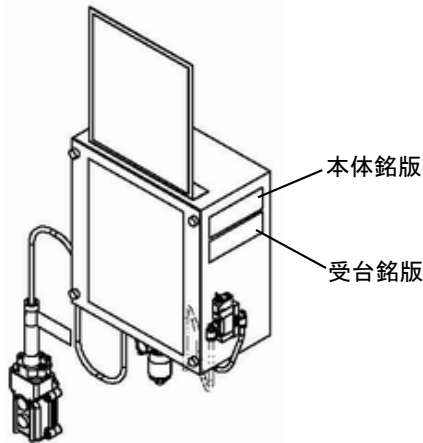

銘版貼付位置 【アルネオ・スペース】

油圧ユニット内蔵機種は
制御ボックス側面にも銘版貼付あり

油圧ユニット別置機種は
ユニットケース正面にも銘版貼付あり

NNZ(AL)25AUSA
進入方向左側受台上面

NNZ30AU
NZK30AU
進入方向左側スライド受台裏面

NNZ30WU・WPU

進入方向左側受台上面

NNZ30KAU・KAUJ・KAUBN
NNZ32PUAJ・PUAJR
NNZ25KAUB
進入方向右側受台側面

NNZ30WPUR
NNZW30WPUH
進入方向左側受台側面

NNZ30AUP
進入方向右側スライド受台裏面

NNZ40WP
進入方向左側受台側面・ユニットケース正面下側