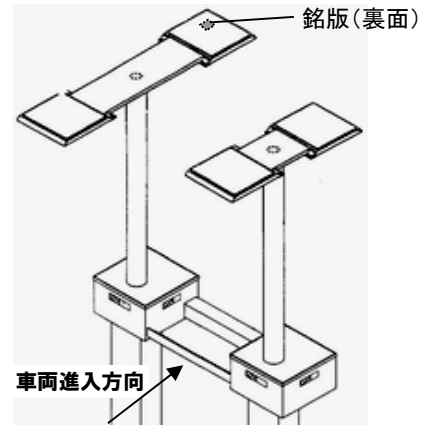

銘版貼付位置 【アルネオ・スペース】

油圧ユニット内蔵機種は
制御ボックス側面にも銘版貼付あり

油圧ユニット別置機種は
ユニットケース正面にも銘版貼付あり

NNZ(AL)25AUSA
進入方向左側受台上面

NNZ30AU
NZK30AU
進入方向左側スライド受台裏面

NNZ30WU・WPU

進入方向左側受台上面

NNZ30KAU・KAUJ・KAUBN
NNZ32PUAJ・PUAJR
NNZ25KAUB
進入方向右側受台側面

NNZ30WPUR
NNZW30WPUH
進入方向左側受台側面

NNZ30AUP
進入方向右側スライド受台裏面

NNZ40WP
進入方向左側受台側面・ユニットケース正面下側