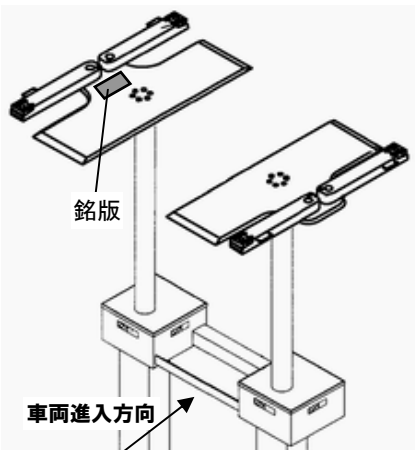

銘版貼付位置 【アルネオ・スペース】

油圧ユニット内蔵機種は
制御ボックス側面にも銘版貼付あり

油圧ユニット別置機種は
ユニットケース正面にも銘版貼付あり

NNZ(AL)25AUSA
進入方向左側受台上面

NNZ30AU
NZK30AU
進入方向左側スライド受台裏面

NNZ30WU・WPU

進入方向左側受台上面

NNZ30KAU・KAUJ・KAUBN
NNZ32PUAJ・PUAJR
NNZ25KAUB
進入方向右側受台側面

NNZ30WPUR
NNZW30WPUH
進入方向左側受台側面

NNZ30AUP
進入方向右側スライド受台裏面

NNZ40WP
進入方向左側受台側面・ユニットケース正面下側