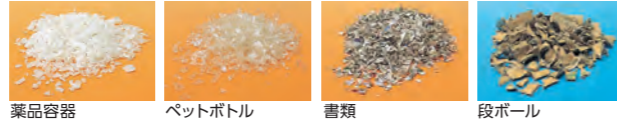

ルミネーターシリーズ コンパクト破碎・粉碎機

かさばる廃棄物をハイパワーで破碎・粉碎します。

▶ ルミネーター／ルミネーターダブル

独特な破碎刃機構付

● 主な粉碎物

【CSZシリーズ】

プラスチック成型不良品 ペットボトル 薬品容器 ビデオテープ

【CSSシリーズ】

薬品容器 ペットボトル 書類 段ボール

メンテナンスがラクラク

投入ホッパー後部を開くことにより、容易に破碎刃のメンテナンスができます。

専用バケツ

型 式	CSZ507-10	CSZ515-10	CSS507	CSS515
	CSZ507-15	CSZ515-15		
全 高 (mm)	2,010	2,010	2,010	2,010
全 幅 (mm)	1,060	1,080	1,060	1,080
奥 行 き (mm)	715	715	715	715
投 入 部 高 さ (mm)	1,540	1,540	1,540	1,540
モ ー タ ー	5.5kW 三相200V	11kW 三相200V	5.5kW 三相200V	11kW 三相200V
ノイズレベル (dB)	約86	約86	約73	約76
投 入 部 容 量 (ℓ)	約200	約200	約200	約200
投 入 口 (mm)	505×470	505×470	505×470	505×470
刃の開口寸法 (mm)	500×390	500×390	500×390	500×390
破 碎 刃 の 数 (枚)	16	16	16	16
破 碎 刃 の 厚 さ (mm)	30	30	30	30
破 碎 刃 の 回 転 数 (rpm/60Hz)	39	85	39	85
粉 碎 刃 寸 法 (mm)	10×8, 15×12	10×8, 15×12	—	—
粉 碎 刃 回 転 数 (rpm/60Hz)	85	185	—	—
本 体 重 量 (kg)	約660	約690	約680	約710