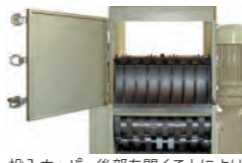

ルミネーターシリーズ コンパクト破碎・粉碎機

かさばる廃棄物をハイパワーで破碎・粉碎します。

▶ ルミネーター／ルミネーターダブル

独特な破碎刃機構付

● 主な粉碎物

【CSZシリーズ】

プラスチック成型不良品 ペットボトル 薬品容器 ビデオテープ

【CSSシリーズ】

薬品容器 ペットボトル 書類 段ボール

メンテナンスがラクラク

投入ホッパー後部を開くことにより、容易に破碎刃のメンテナンスができます。

専用バケツ

型 式	CSZ507-10	CSZ515-10	CSS507	CSS515
	CSZ507-15	CSZ515-15		
全 高 (mm)	2,010	2,010	2,010	2,010
全 幅 (mm)	1,060	1,080	1,060	1,080
奥 行 き (mm)	715	715	715	715
投 入 部 高 さ (mm)	1,540	1,540	1,540	1,540
モ ー タ ー	5.5kW 三相200V	11kW 三相200V	5.5kW 三相200V	11kW 三相200V
ノイズレベル (dB)	約86	約86	約73	約76
投 入 部 容 量 (ℓ)	約200	約200	約200	約200
投 入 口 (mm)	505×470	505×470	505×470	505×470
刃の開口寸法 (mm)	500×390	500×390	500×390	500×390
破 碎 刃 の 数 (枚)	16	16	16	16
破 碎 刃 の 厚 さ (mm)	30	30	30	30
破 碎 刃 の 回 転 数 (rpm/60Hz)	39	85	39	85
粉 碎 刃 寸 法 (mm)	10×8, 15×12	10×8, 15×12	—	—
粉 碎 刃 回 転 数 (rpm/60Hz)	85	185	—	—
本 体 重 量 (kg)	約660	約690	約680	約710